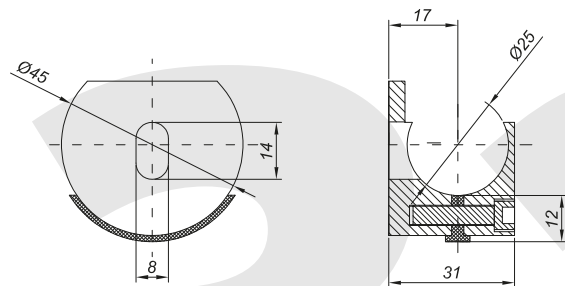

NLO-DP2-205

Upevnění trubky na zeď

kód	povrch/délka L
NLO-DP2-205	kartáčovaný
materiál	neruzová ocel