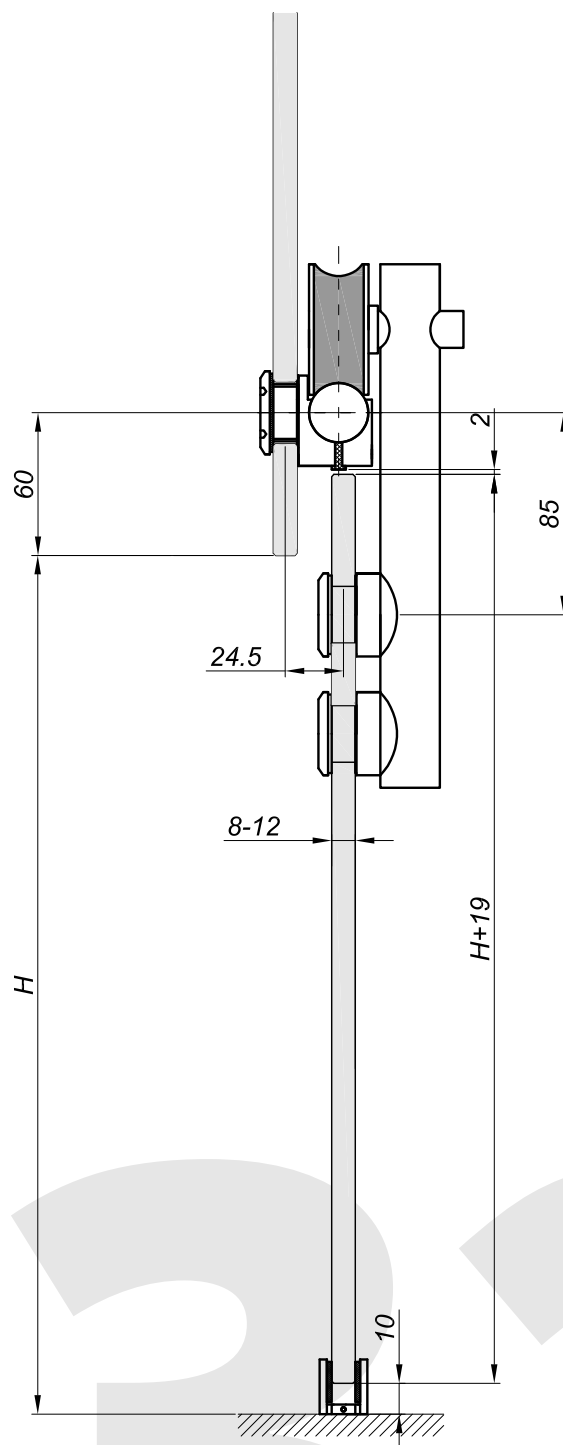

SCHÉMA MONTÁŽE

V
NLO-DP2-01
Kolejnice ø25 mm

kód	povrch/délka L
NLO-DP2-017	kartáčovaný/2000 mm
NLO-DP2-018	kartáčovaný/3000 mm
NLO-DP2-019	kartáčovaný/4000 mm
materiál	neruzová ocel

NLO-DP2-203
V
Vozík

kód	povrch/délka L
NLO-DP2-203	kartáčovaný
sklo	10-12 mm
materiál	neruzová ocel

povrch

kartáčovaný

nerezová ocel

NLO-DP2-207

Upevnění trubky do skla

zápustný terč

kód

NLO-DP2-207

materiál

povrch

kartáčovaný

nerezová ocel

V
NLO-DP2-215
Doraz

kód	povrch
NLO-DP2-215L	kartáčovaný
NLO-DP2-215R	kartáčovaný
materiál	nerezová ocel

NLO-DP3-220
V
Záslepka

kód	povrch/délka L
NLO-DP3-220	kartáčovaný
materiál	nerezová ocel

V
NLO-DP3-LS-220
Podlahový vodič

kód	povrch/délka L
NLO-DP3-LS-220	kartáčovaný
materiál	nerezová ocel

Montáž na stěnu

Montáž do skla

SCHÉMA MONTÁŽE

ViTRO Construction s.r.o.
nám. Svobody 528
739 61 Třinec
IČ: 08459738
tel. +420 725 500 577