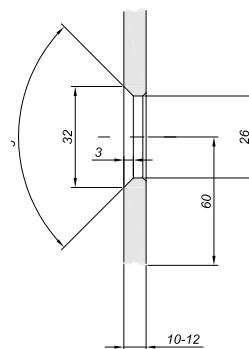

NLO-DP2-207

Upevnění trubky do skla

zápustný terč

kód

NLO-DP2-207

materiál

povrch

kartáčovaný

nerezová ocel

NLO-DP2-216

Doraz

kód

NLO-DP2-216

materiál

povrch

kartáčovaný

nerezová ocel