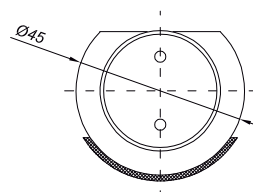

NLO-DP2-207

Upevnění trubky do skla

zápustný terč

kód

NLO-DP2-207

materiál

povrch

kartáčovaný

nerezová ocel

NLO-DP2-216

Doraz

kód

NLO-DP2-216

materiál

povrch

kartáčovaný

nerezová ocel