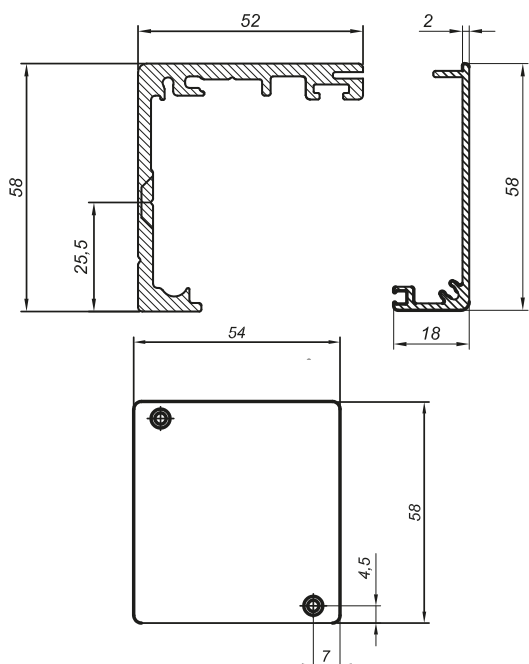

NTMON

Horní kolejnice

kód	povrch/délka L
NTMON2200NA	stříbrný elox/2200 mm
NTMON2200SS	imitace nerez/2200 mm
NTMON3000NA	stříbrný elox/3000 mm
NTMON3000SS	imitace nerez/3000 mm
NTMON4000NA	stříbrný elox/4000 mm
NTMON4000SS	imitace nerez/4000 mm
NTMON6000NA	stříbrný elox/6000 mm
NTMON6000SS	imitace nerez/6000 mm
materiál	hliník

NTMON

Profil pro fixní profil

kód	povrch/délka L
NTMON1300NA	stříbrný elox/1300 mm
NTMON1300SS	imitace nerez/1300 mm
sklo	8-10 mm
materiál	hliník