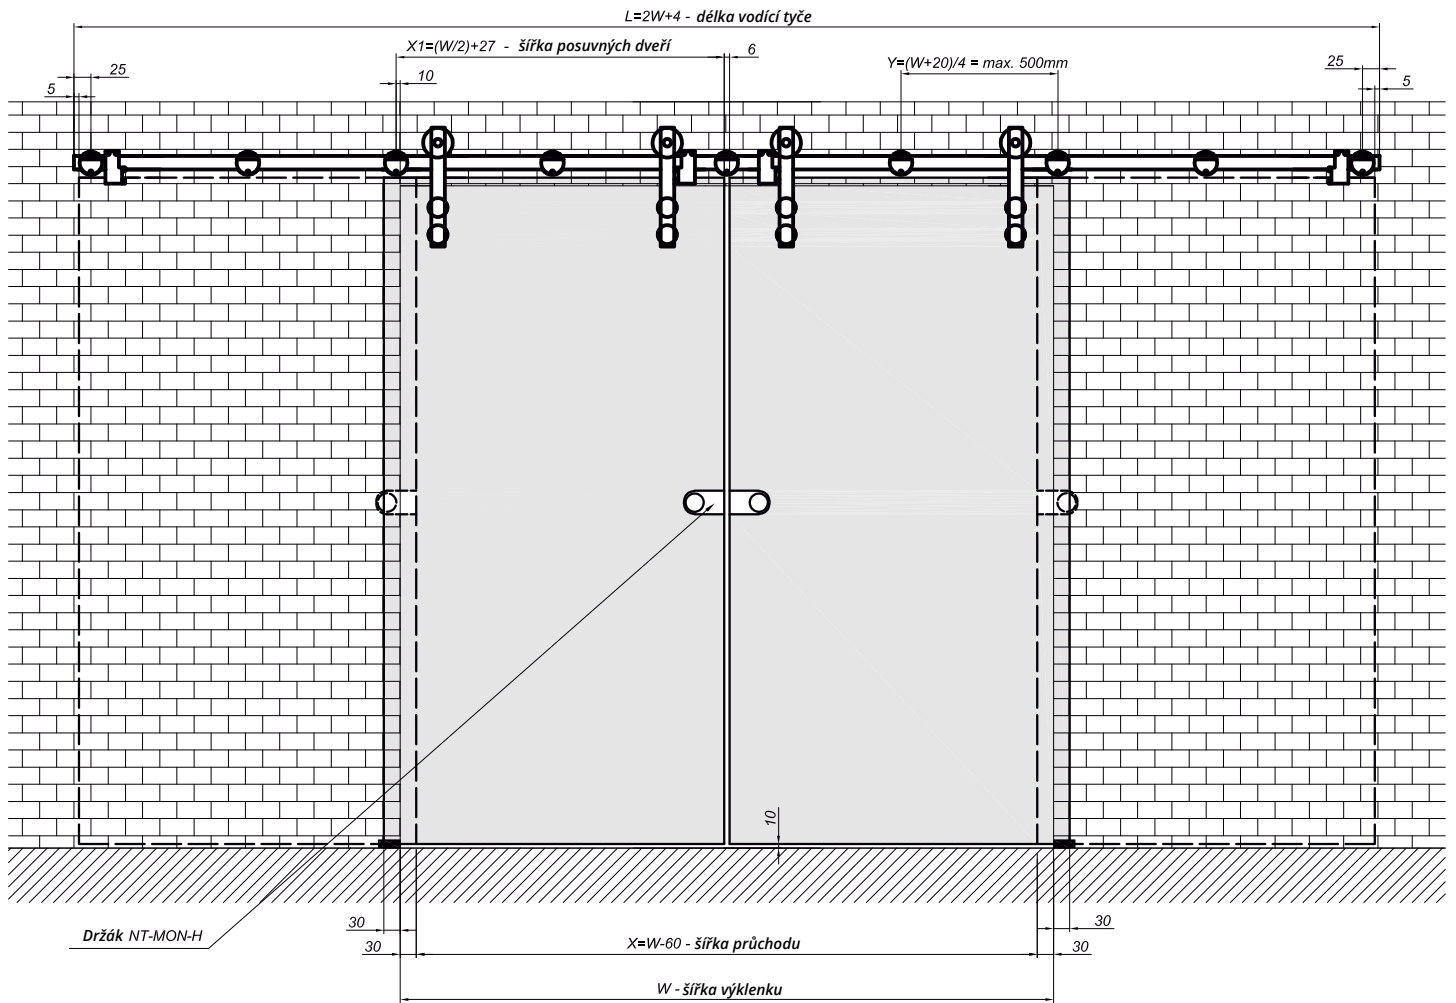

V
NLO-DP3-LS-220
Podlahový vodič

kód	povrch/délka L
NLO-DP3-LS-220	kartáčovaný
materiál	nerezová ocel

Montáž na stěnu

Montáž do skla

SCHÉMA MONTÁŽE

ViTRO Construction s.r.o.
nám. Svobody 528
739 61 Třinec
IČ: 08459738
tel. +420 725 500 577