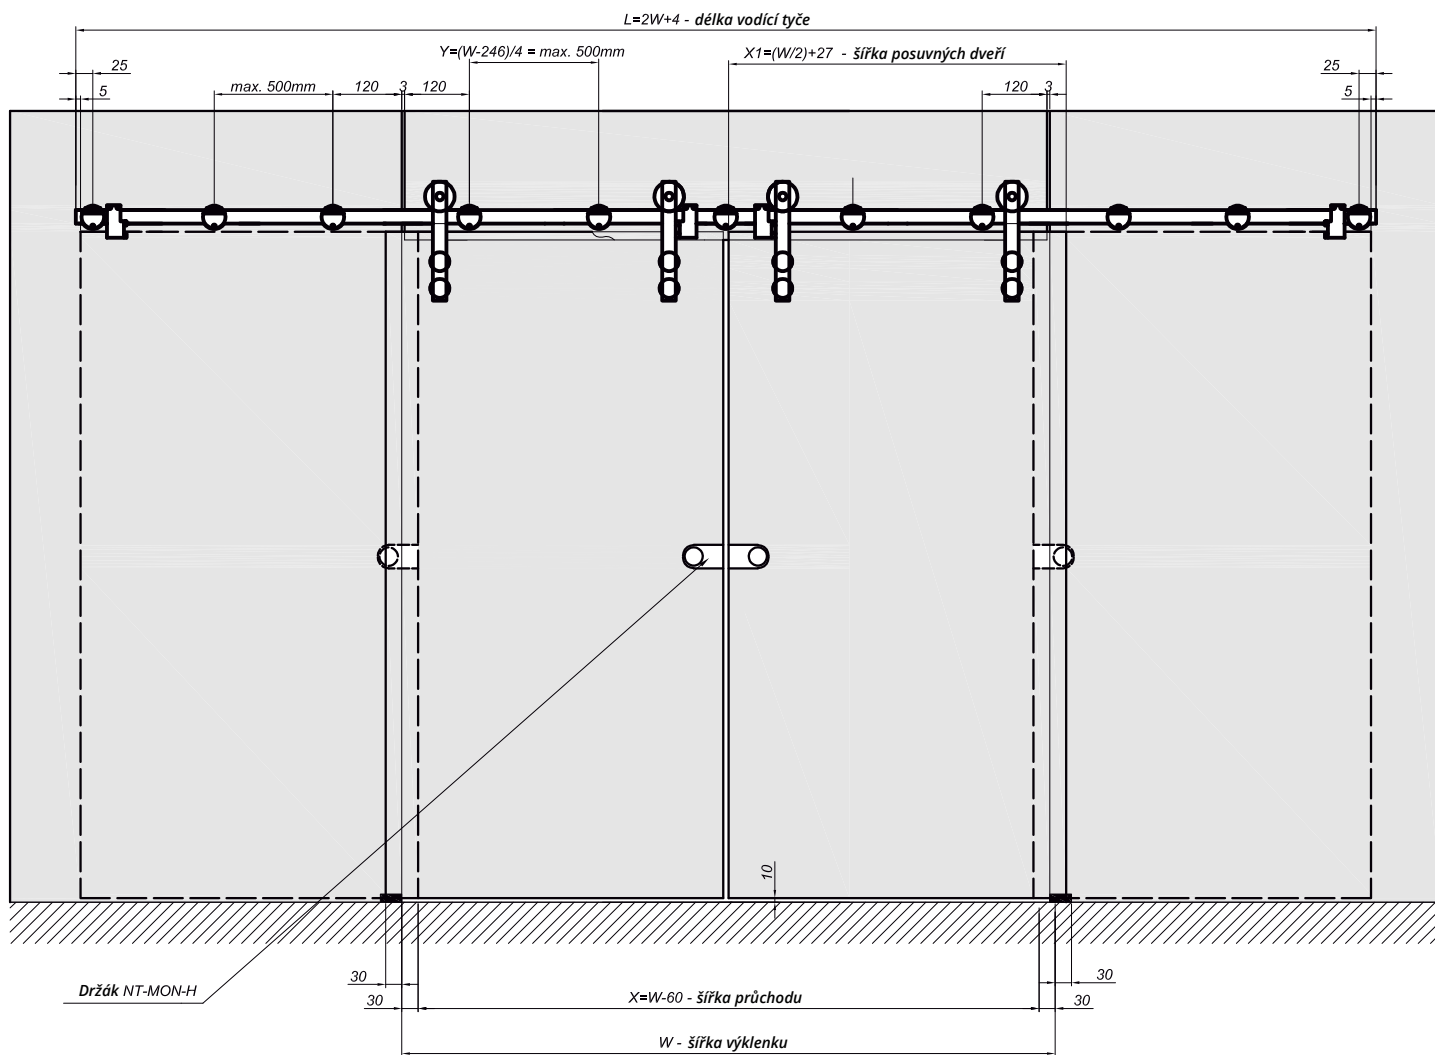

V
NLO-DP3-LS-220
Podlahový vodič

kód	povrch/délka L
NLO-DP3-LS-220	kartáčovaný
materiál	nerezová ocel

Montáž na stěnu

Montáž do skla

SCHÉMA MONTÁŽE

ViTRO Construction s.r.o.
nám. Svobody 528
739 61 Třinec
IČ: 08459738
tel. +420 725 500 577