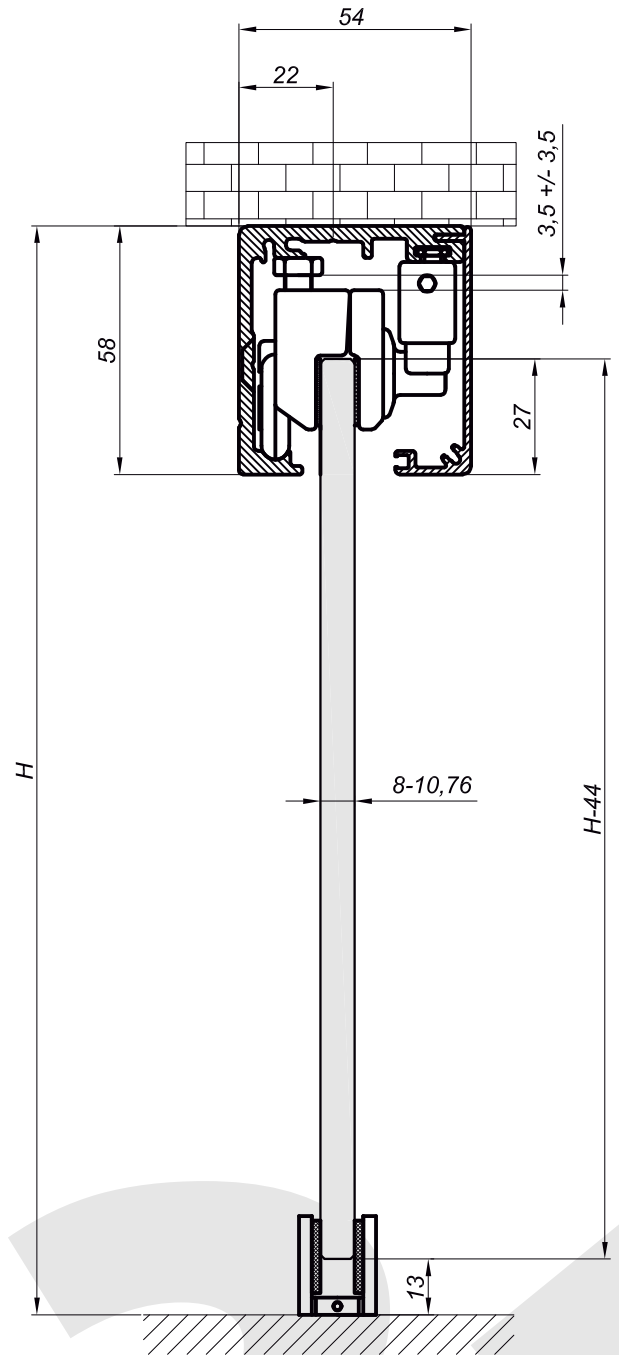

NTMON

Profil pro fixní profil

kód	povrch/délka L
NTMON1300NA	stříbrný elox/1300 mm
NTMON1300SS	imitace nerez/1300 mm
sklo	8-10 mm
materiál	hliník

Montáž na stěnu

Montáž do stropu

Montáž na stěnu

Montáž do stropu

SCHÉMA MONTÁŽE

V
NLO-DP2-01
Kolejnice ø25 mm

kód	povrch/délka L
NLO-DP2-017	kartáčovaný/2000 mm
NLO-DP2-018	kartáčovaný/3000 mm
NLO-DP2-019	kartáčovaný/4000 mm
materiál	neruzová ocel

NLO-DP2-203
V
Vozík

kód	povrch/délka L
NLO-DP2-203	kartáčovaný
sklo	10-12 mm
materiál	neruzová ocel