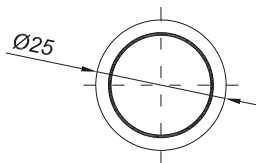

materiál

povrch

kartáčovaný

nerezová ocel

V
NLO-DP2-215
Doraz

kód	povrch
NLO-DP2-215L	kartáčovaný
NLO-DP2-215R	kartáčovaný
materiál	nerezová ocel

NLO-DP3-220
V
Záslepka

kód	povrch/délka L
NLO-DP3-220	kartáčovaný
materiál	nerezová ocel