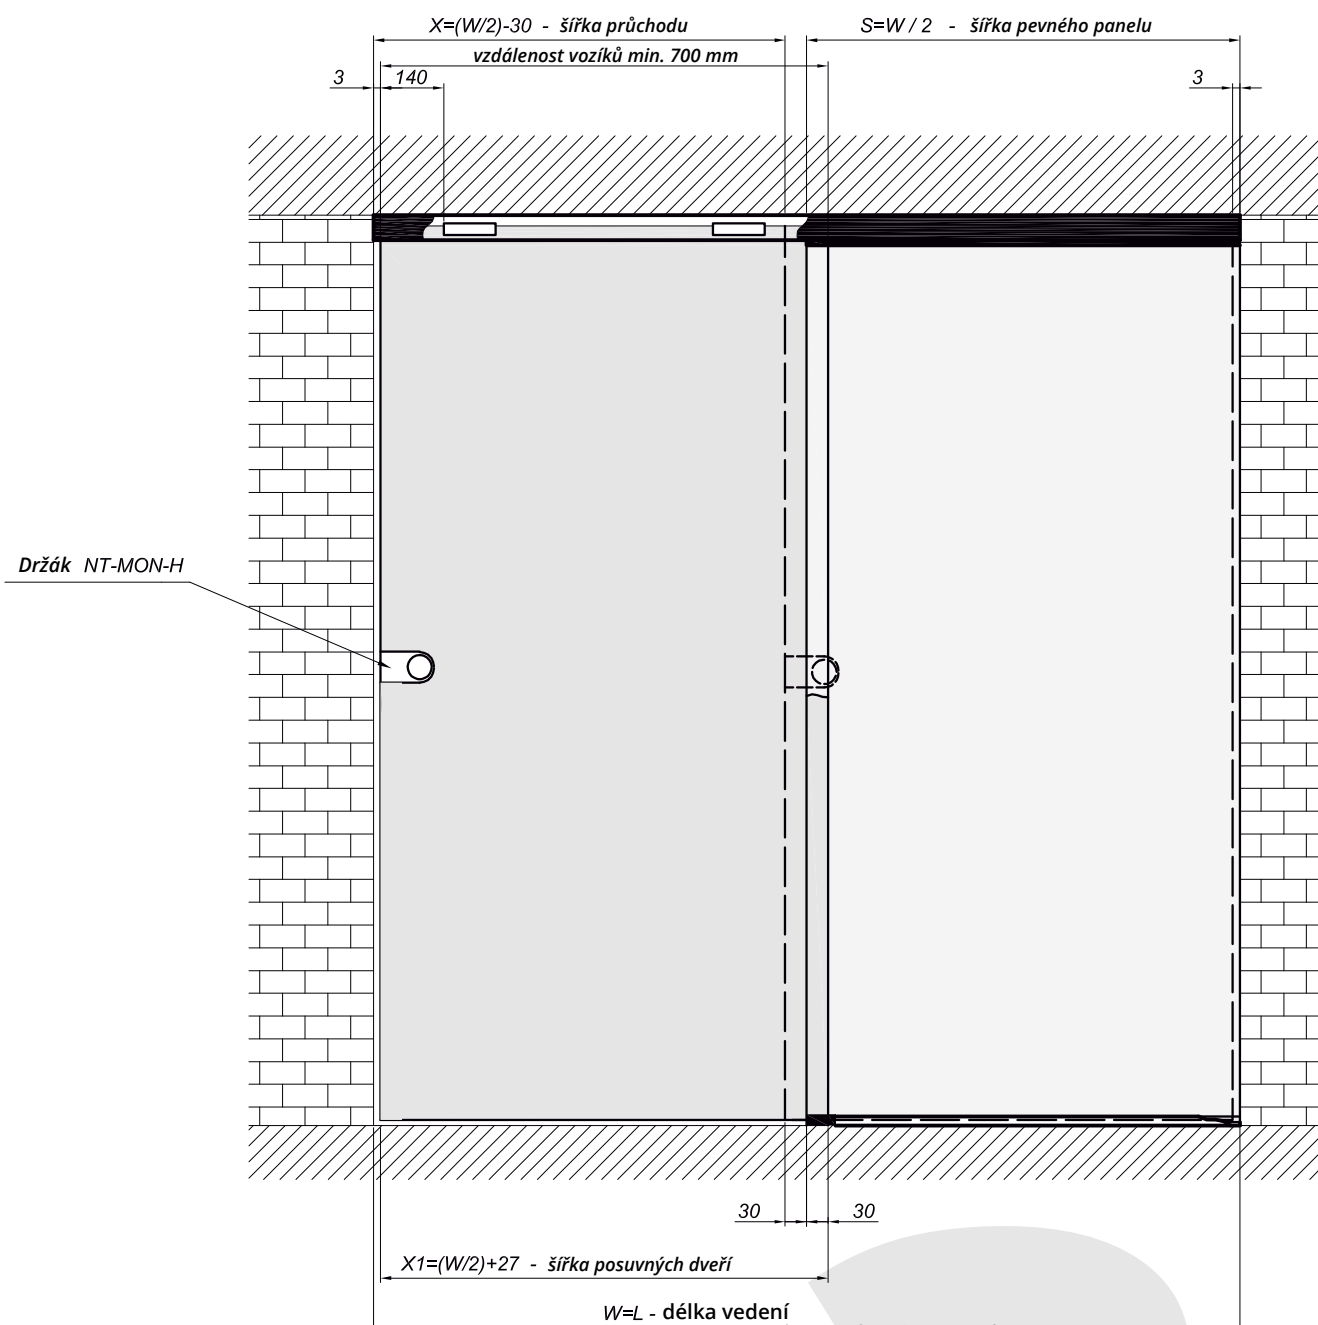

NTMON

Profil pro fixní profil

kód	povrch/délka L
NTMON1300NA	stříbrný elox/1300 mm
NTMON1300SS	imitace nerez/1300 mm
sklo	8-10 mm
materiál	hliník

Montáž na stěnu

Montáž do stropu

Montáž na stěnu

Montáž do stropu