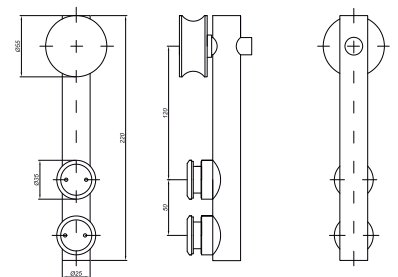

NTMON

Profil pro fixní profil

kód	povrch/délka L
NTMON1300NA	stříbrný elox/1300 mm
NTMON1300SS	imitace nerez/1300 mm
sklo	8-10 mm
materiál	hliník

Montáž na stěnu

Montáž do stropu

Montáž na stěnu

Montáž do stropu

SCHÉMA MONTÁŽE

V
NLO-DP2-01
Kolejnice ø25 mm

kód	povrch/délka L
NLO-DP2-017	kartáčovaný/2000 mm
NLO-DP2-018	kartáčovaný/3000 mm
NLO-DP2-019	kartáčovaný/4000 mm
materiál	neruzová ocel

NLO-DP2-203
V
Vozík

kód	povrch/délka L
NLO-DP2-203	kartáčovaný
sklo	10-12 mm
materiál	neruzová ocel