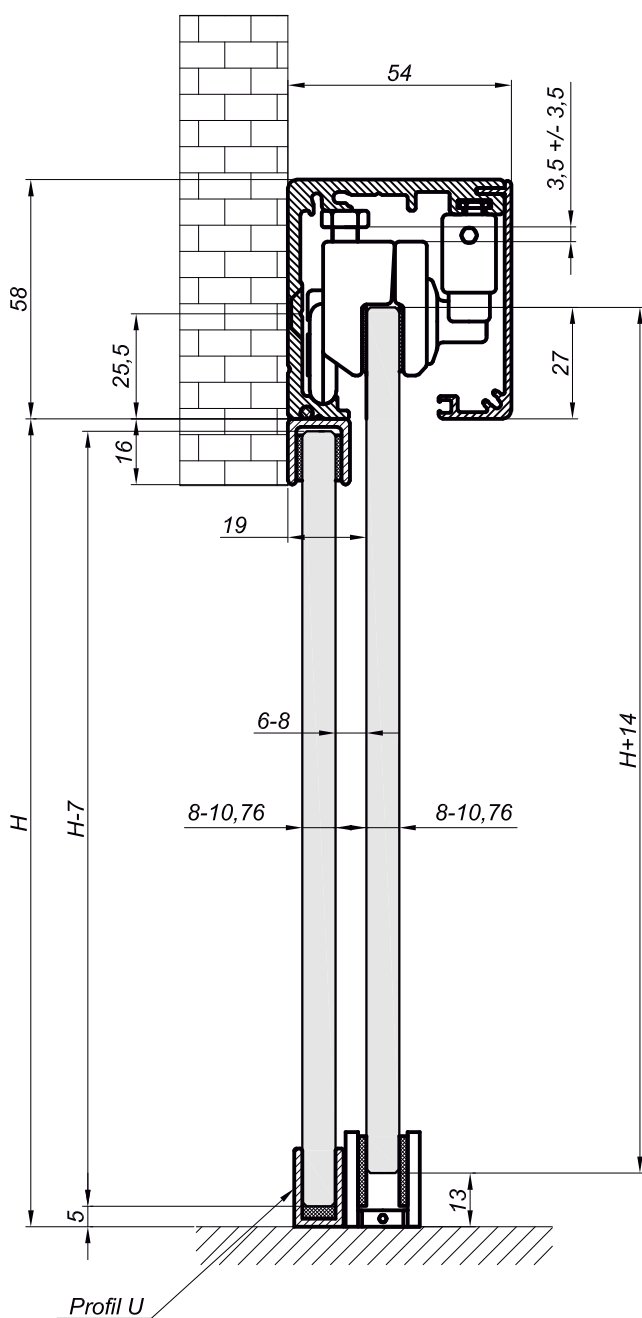

NTMON

Profil pro fixní profil

kód	povrch/délka L
NTMON1300NA	stříbrný elox/1300 mm
NTMON1300SS	imitace nerez/1300 mm
sklo	8-10 mm
materiál	hliník

Montáž na stěnu

Montáž do stropu

Montáž na stěnu

Montáž do stropu

SCHÉMA MONTÁŽE

V
NLO-DP2-01
Kolejnice ø25 mm

kód	povrch/délka L
NLO-DP2-017	kartáčovaný/2000 mm
NLO-DP2-018	kartáčovaný/3000 mm
NLO-DP2-019	kartáčovaný/4000 mm
materiál	neruzová ocel

NLO-DP2-203
V
Vozík

kód	povrch/délka L
NLO-DP2-203	kartáčovaný
sklo	10-12 mm
materiál	neruzová ocel