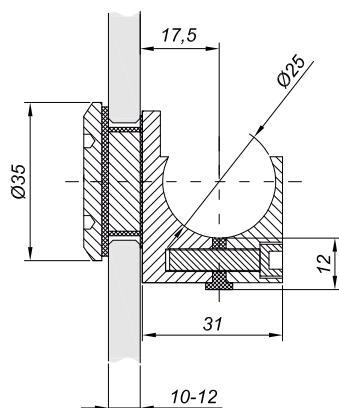

NLO-DP2-206

Upevnění trubky do skla

naložený terč

kód

NLO-DP2-206

materiál

povrch

kartáčovaný

nerezová ocel

NLO-DP2-207

Upevnění trubky do skla

zápustný terč

kód

NLO-DP2-207

materiál

povrch

kartáčovaný

nerezová ocel