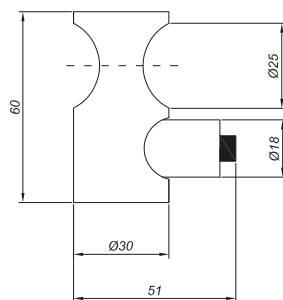

NLO-DP2-206

Upevnění trubky do skla

naložený terč

kód

NLO-DP2-206

materiál

povrch

kartáčovaný

nerezová ocel

NLO-DP2-207

Upevnění trubky do skla

zápustný terč

kód

NLO-DP2-207

materiál

povrch

kartáčovaný

nerezová ocel

NLO-DP2-216

Doraz

kód

NLO-DP2-216

materiál

povrch

kartáčovaný

nerezová ocel