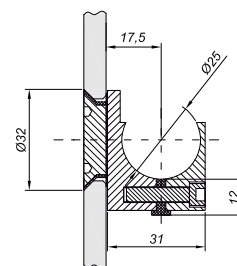

NLO-DP2-207

Upevnění trubky do skla

zápustný terč

kód

NLO-DP2-207

materiál

povrch

kartáčovaný

nerezová ocel

NLO-DP2-216

Doraz

kód

NLO-DP2-216

materiál

povrch

kartáčovaný

nerezová ocel