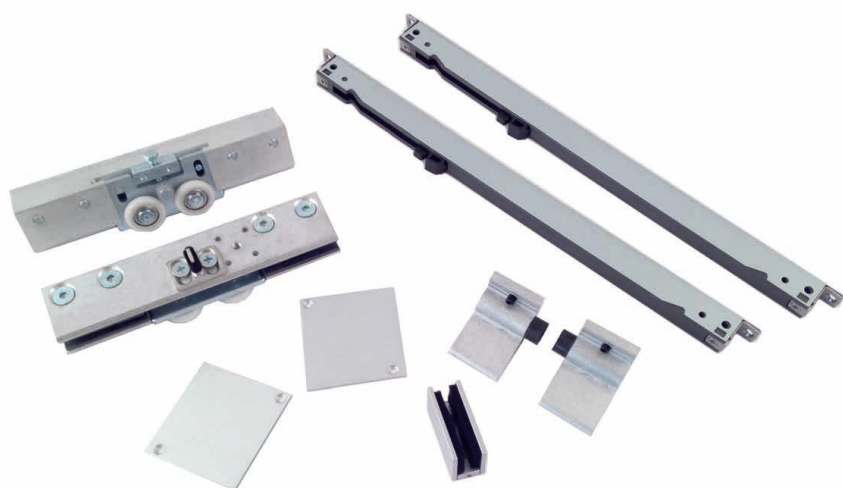

Posuvný systém s regulací výšky

pneumatické oboustranné dovírání dveří

kód **povrch**

NTMON00W1- NA	stříbrný elox
NTMON00W1- SS	imitace nerezí

sklo	8-10 mm
------	---------

min. šířka dveří	700 mm
------------------	--------

max. hmotnost	80 kg
---------------	-------

vozik	2ks
-------	-----

samouzavírací mechanismus	2ks
---------------------------	-----

doraz	2ks
-------	-----

vodící profil	1ks
---------------	-----

NTMON00W1-150

Posuvný systém s regulací výšky

pneumatické oboustranné dovírání dveří

kód **povrch**

NTMON00W1-150	imitace nerezí
---------------	----------------

sklo	8-10 mm
------	---------

min. šířka dveří	1100 mm
------------------	---------

max. hmotnost	150 kg
---------------	--------

vozik	2ks
-------	-----

samouzavírací mechanismus	2ks
---------------------------	-----

doraz	2ks
-------	-----

vodící profil	1ks
---------------	-----

V
NTMON00W2
**Posuvný systém
s regulací výšky**