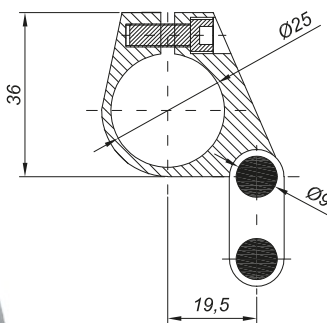

materiál

povrch

kartáčovaný

nerezová ocel

V
NLO-DP2-215
Doraz

kód	povrch
NLO-DP2-215L	kartáčovaný
NLO-DP2-215R	kartáčovaný
materiál	nerezová ocel

NLO-DP3-220
V
Záslepka

kód	povrch/délka L
NLO-DP3-220	kartáčovaný
materiál	nerezová ocel