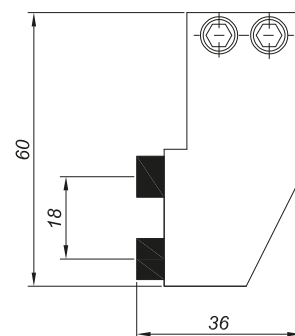

materiál

povrch

kartáčovaný

nerezová ocel

V
NLO-DP2-215
Doraz

kód	povrch
NLO-DP2-215L	kartáčovaný
NLO-DP2-215R	kartáčovaný
materiál	nerezová ocel

NLO-DP3-220
V
Záslepka

kód	povrch/délka L
NLO-DP3-220	kartáčovaný
materiál	nerezová ocel