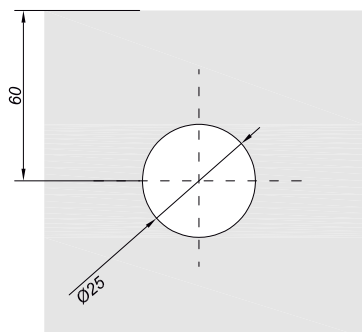

NLO-DP2-206

Upevnění trubky do skla

naložený terč

kód

NLO-DP2-206

materiál

povrch

kartáčovaný

nerezová ocel

NLO-DP2-207

Upevnění trubky do skla

zápustný terč

kód

NLO-DP2-207

materiál

povrch

kartáčovaný

nerezová ocel