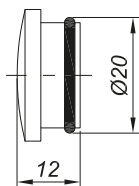

materiál

povrch

kartáčovaný

nerezová ocel

V
NLO-DP2-215
Doraz

kód	povrch
NLO-DP2-215L	kartáčovaný
NLO-DP2-215R	kartáčovaný
materiál	nerezová ocel

NLO-DP3-220
V
Záslepka

kód	povrch/délka L
NLO-DP3-220	kartáčovaný
materiál	nerezová ocel