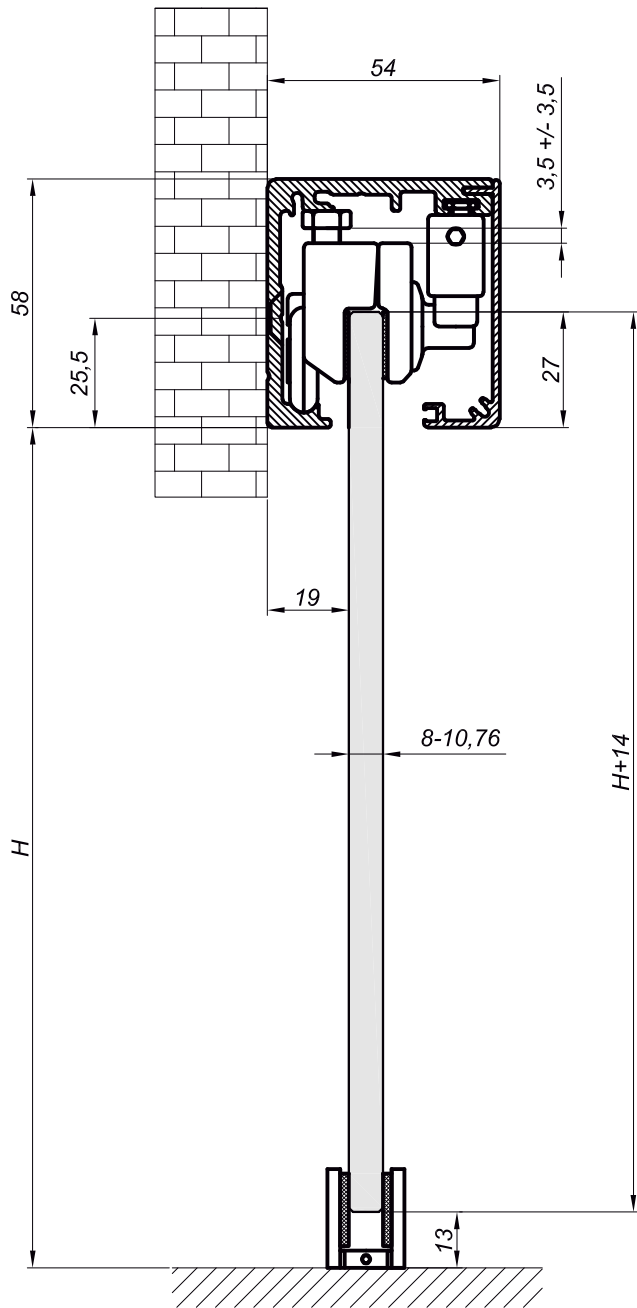

Montáž na stěnu