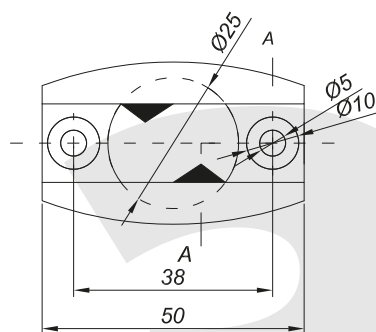

NLO-DP3-LS-220

Podlahový vodič

kód	povrch/délka L
NLO-DP3-LS-220	kartáčovaný
materiál	nerezová ocel