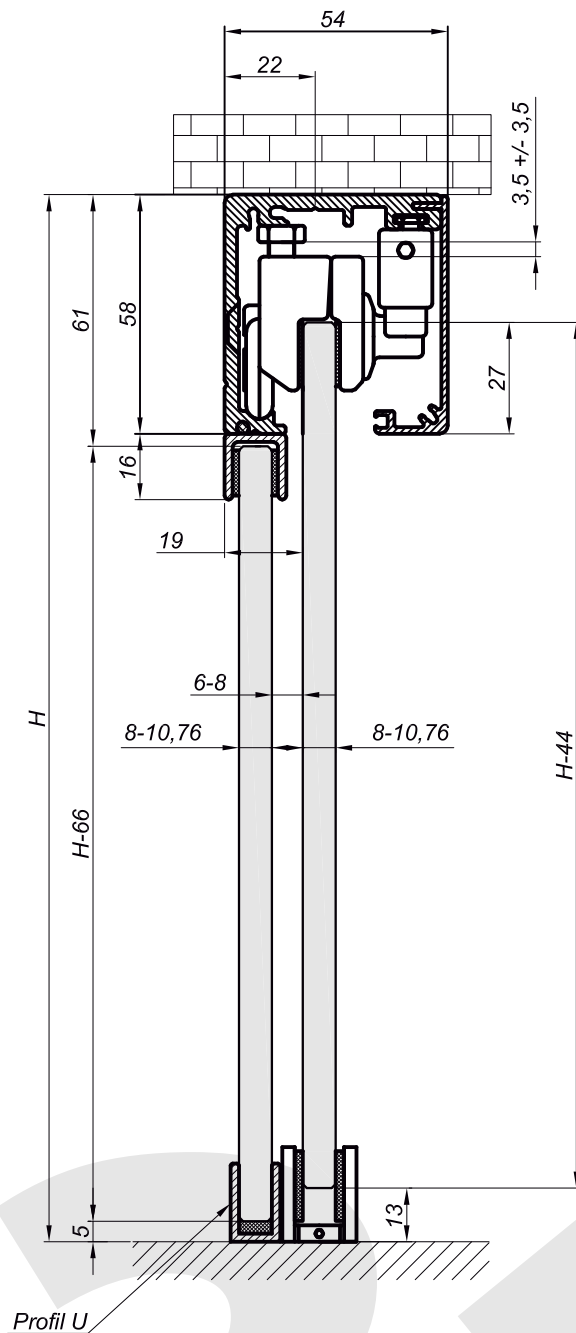

SCHÉMA MONTÁŽE

V
NLO-DP2-01
Kolejnice ø25 mm

kód	povrch/délka L
NLO-DP2-017	kartáčovaný/2000 mm
NLO-DP2-018	kartáčovaný/3000 mm
NLO-DP2-019	kartáčovaný/4000 mm
materiál	neruzová ocel

NLO-DP2-203
V
Vozík

kód	povrch/délka L
NLO-DP2-203	kartáčovaný
sklo	10-12 mm
materiál	neruzová ocel