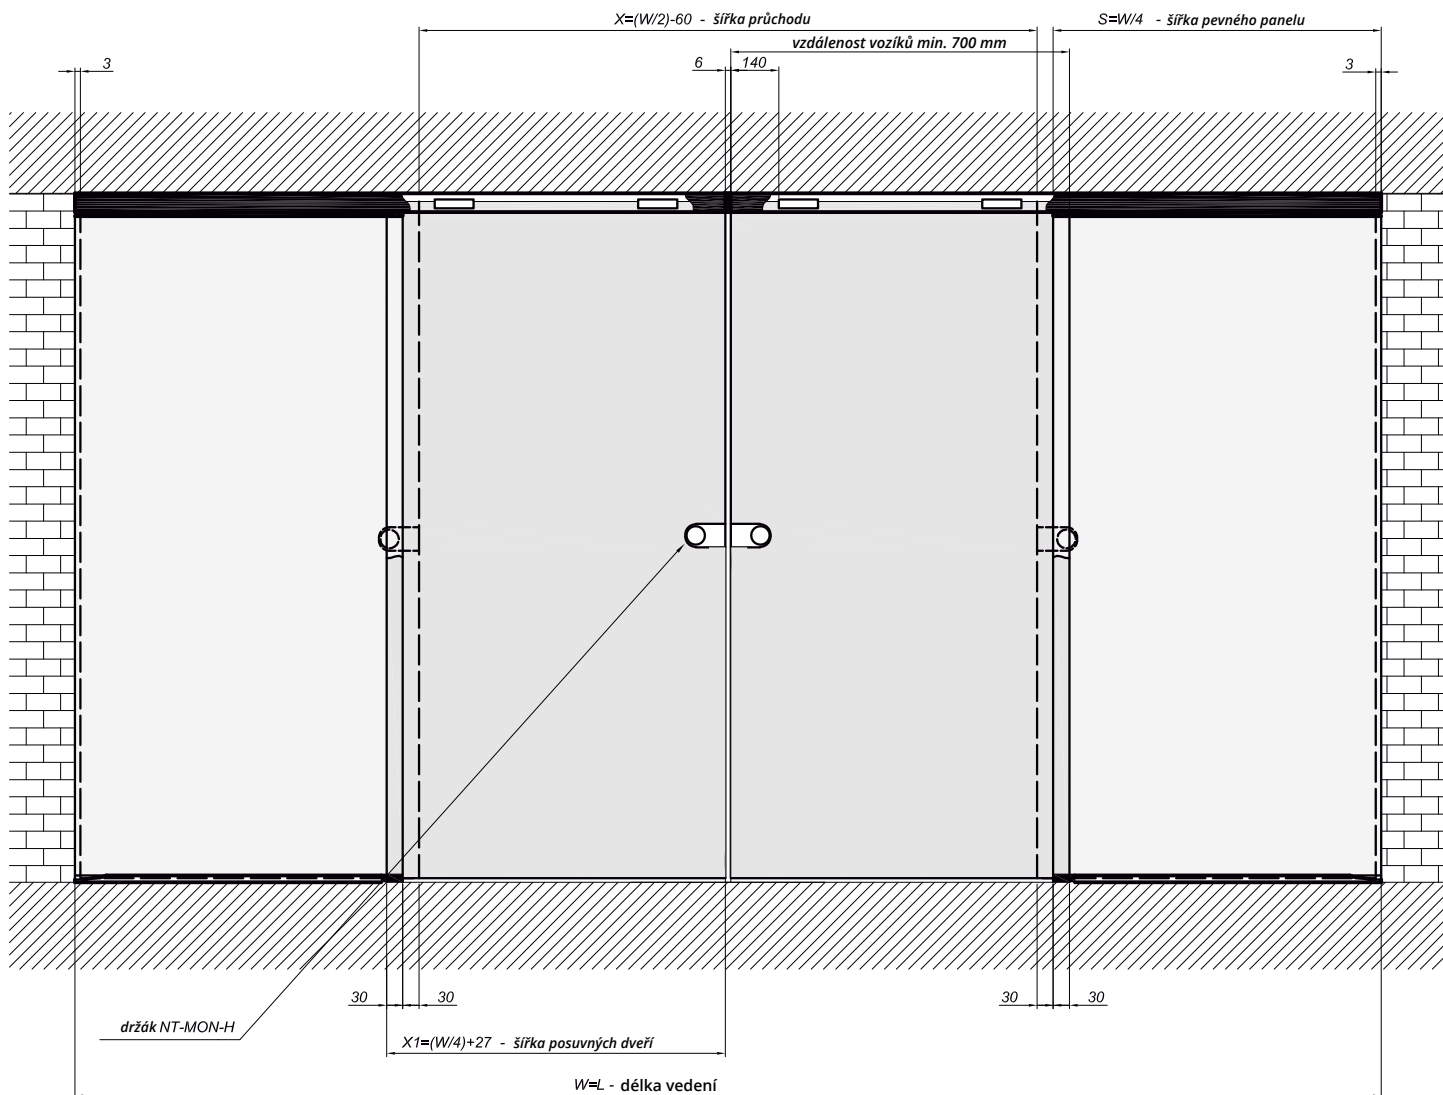

SCHÉMA MONTÁŽE