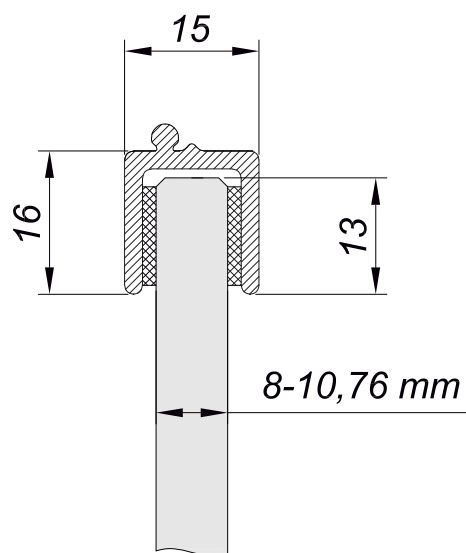

Montáž do stropu

NTMON

Profil pro fixní profil

kód	povrch/délka L
NTMON1300NA	stříbrný elox/1300 mm
NTMON1300SS	imitace nerez/1300 mm
sklo	8-10 mm
materiál	hliník