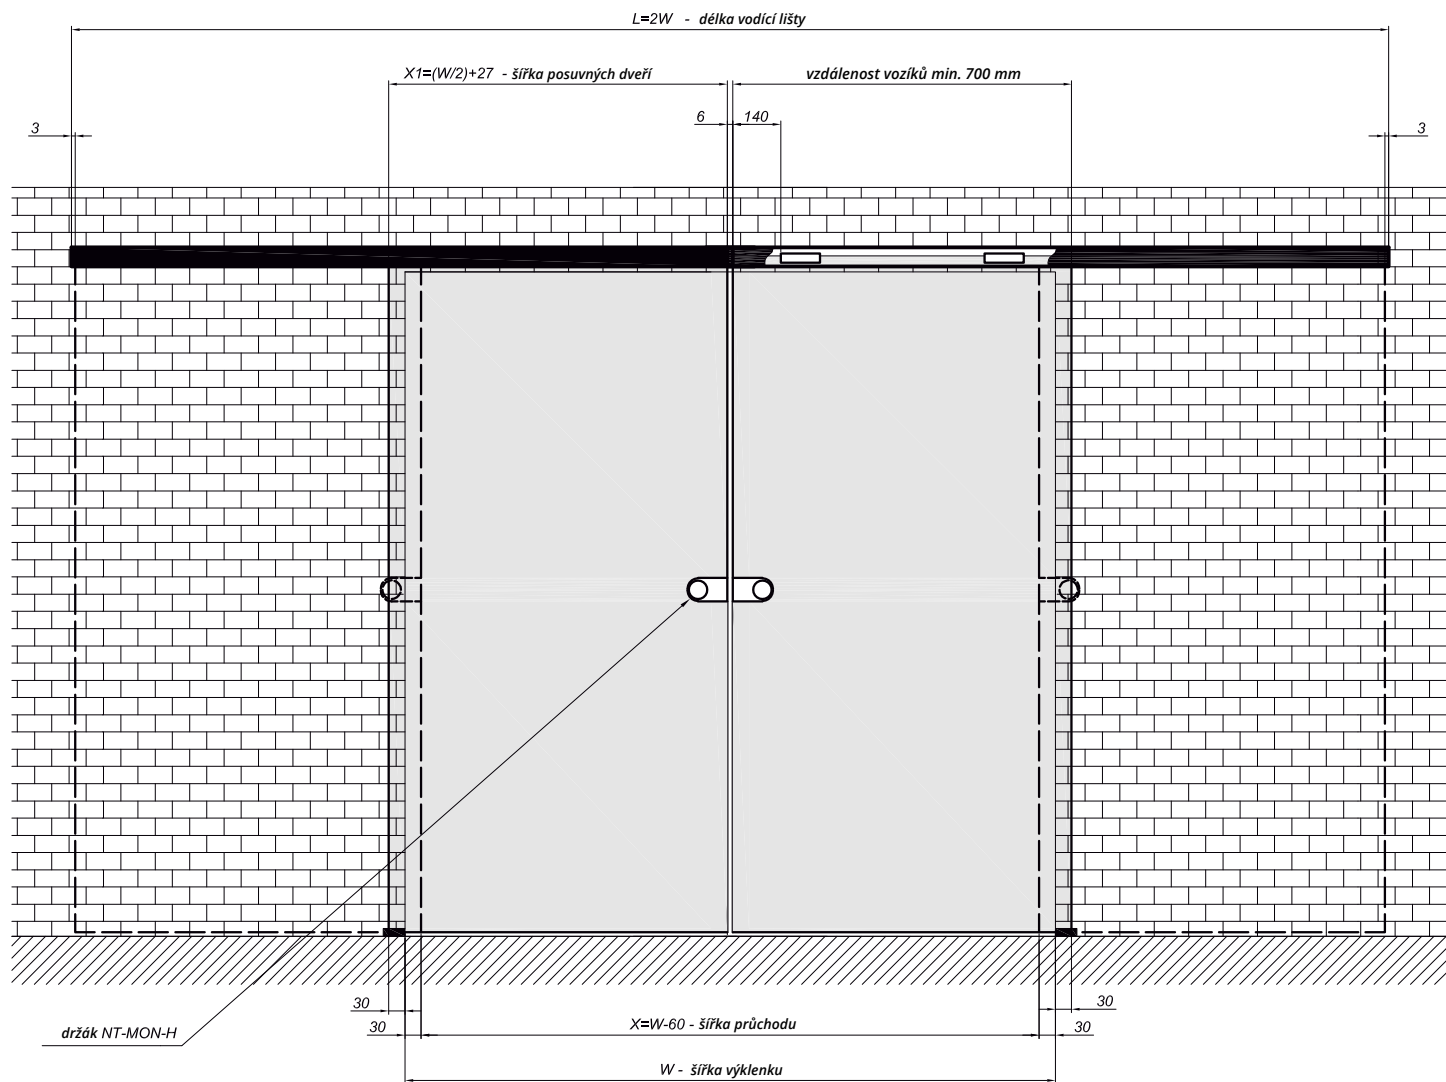

NTMON

Profil pro fixní profil

kód	povrch/délka L
NTMON1300NA	stříbrný elox/1300 mm
NTMON1300SS	imitace nerez/1300 mm
sklo	8-10 mm
materiál	hliník

Montáž na stěnu

Montáž do stropu

Montáž na stěnu

Montáž do stropu