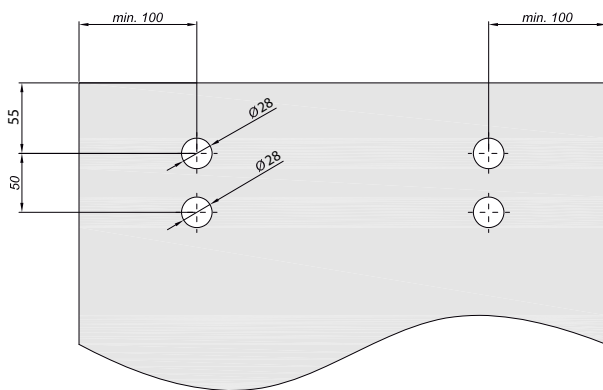

SCHÉMA MONTÁŽE

V
NLO-DP2-01
Kolejnice ø25 mm

kód	povrch/délka L
NLO-DP2-017	kartáčovaný/2000 mm
NLO-DP2-018	kartáčovaný/3000 mm
NLO-DP2-019	kartáčovaný/4000 mm
materiál	neruzová ocel

NLO-DP2-203
V
Vozík

kód	povrch/délka L
NLO-DP2-203	kartáčovaný
sklo	10-12 mm
materiál	neruzová ocel