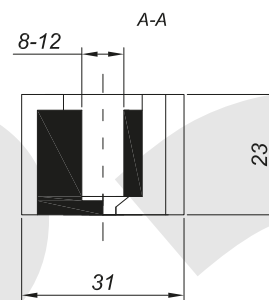

Montáž do skla

NLO-DP3-LS-220

Podlahový vodič

kód	povrch/délka L
NLO-DP3-LS-220	kartáčovaný
materiál	nerezová ocel