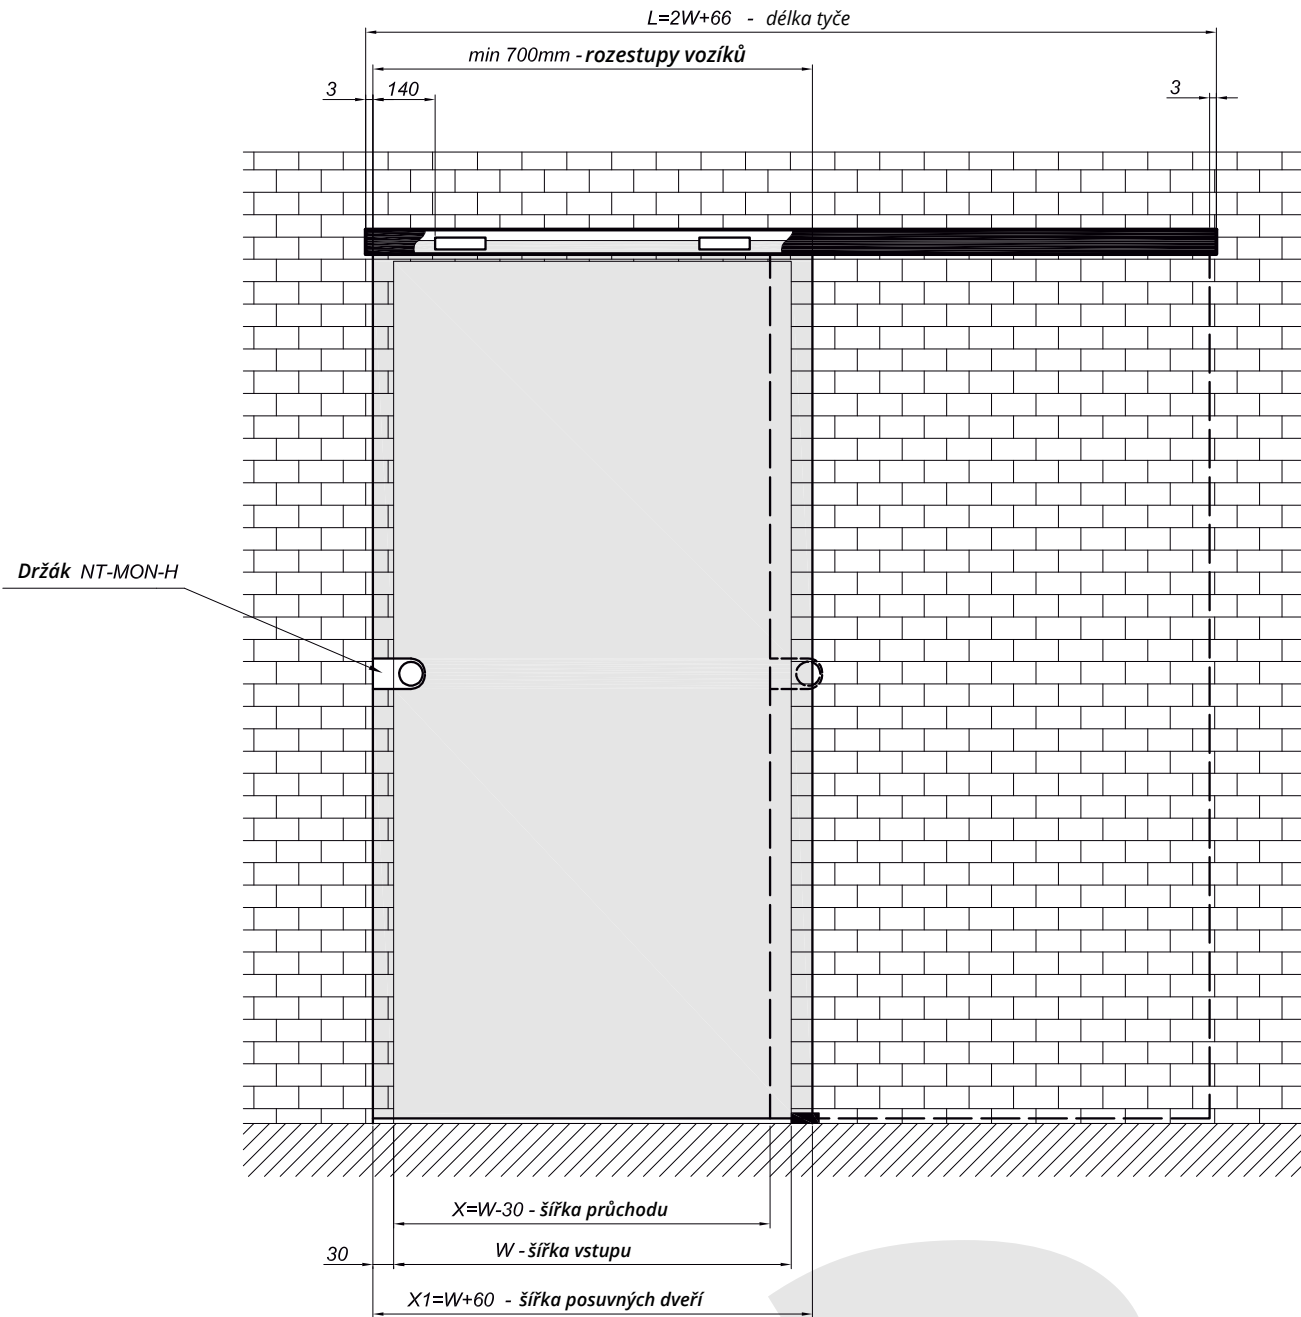

NTMON

Profil pro fixní profil

kód	povrch/délka L
NTMON1300NA	stříbrný elox/1300 mm
NTMON1300SS	imitace nerez/1300 mm
sklo	8-10 mm
materiál	hliník

Montáž na stěnu

Montáž do stropu

Montáž na stěnu

Montáž do stropu